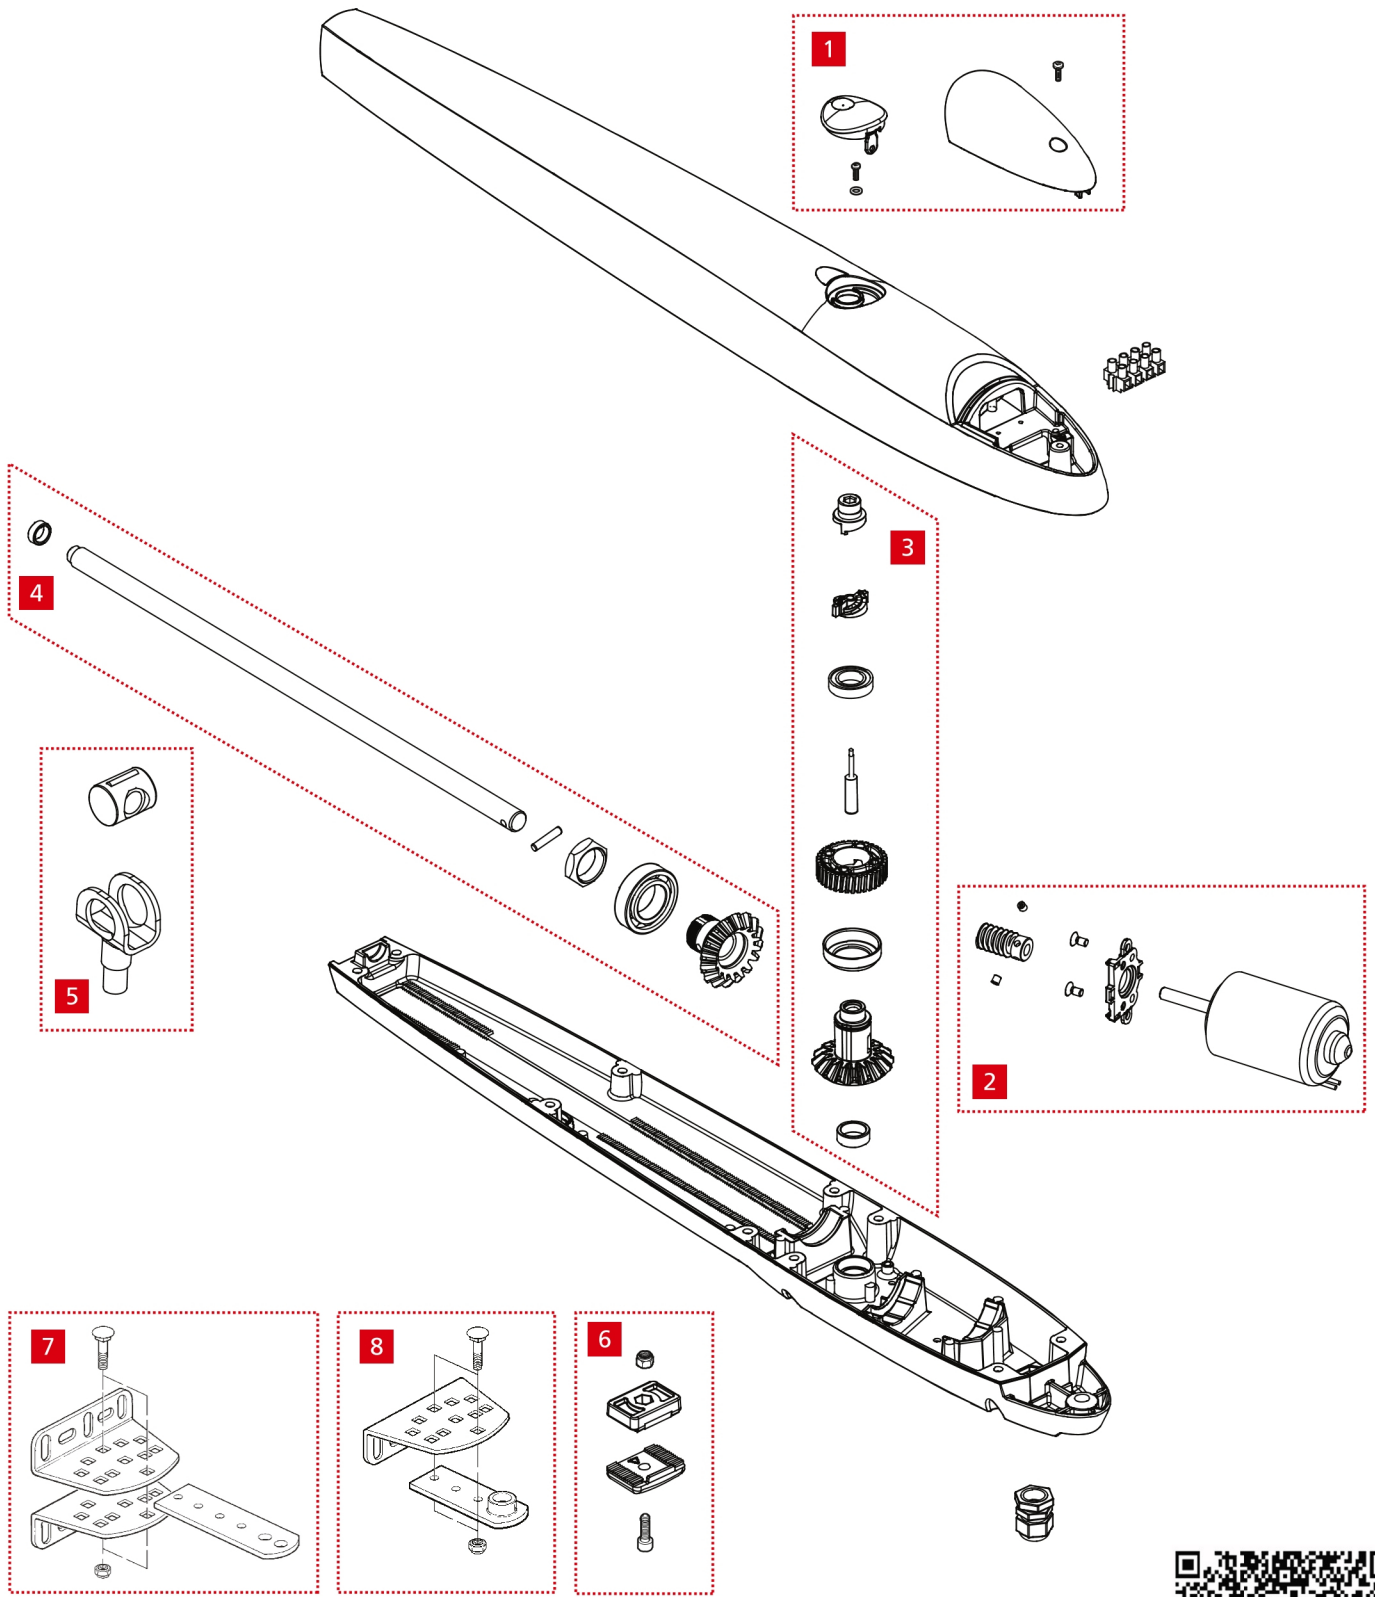

(229) 288-1552

portonesautomaticos@adsver.com.mx
portonesautomaticos@prodigy.net.mx

V01.22

(229) 927-5107, 167-8080, 167-8007, 151-7529.

www.adsver.com.mx

Puertas & Portones Automáticos, S.A. de C.V.
¡Nuestra pasión es la Solución!....

»NYK

CODE

1	172977
2	172978
3	172979
4	172980
5	172981
6	162268
7	162259
8	162260

PACKAGING

CODE

ZM285A

(229) 288-1552

portonesautomaticos@adsver.com.mx
portonesautomaticos@prodigy.net.mx

RESIDENCIAL

COMERCIAL

INDUSTRIAL

V01.22

(229) 927-5107, 167-8080, 167-8007, 151-7529.

www.adsver.com.mx